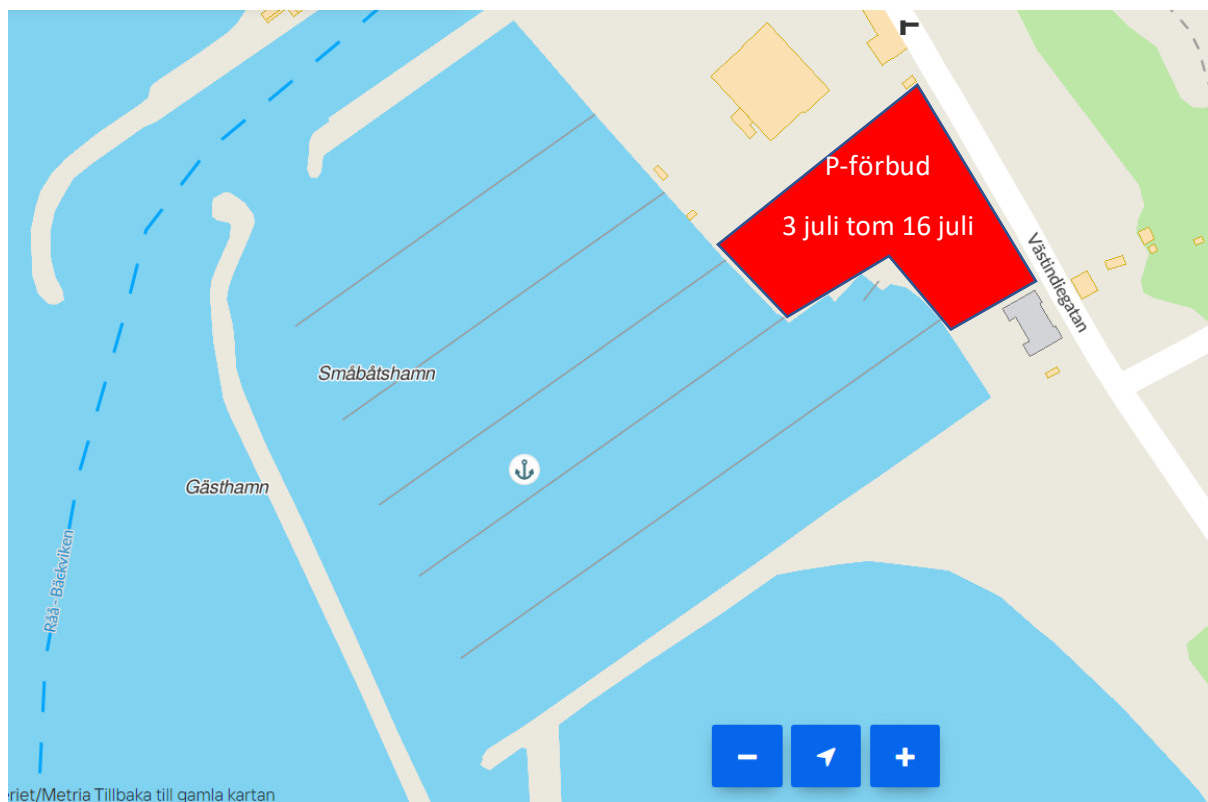

Parkeringsförbud 3 juli tom 16 juli

I sommar är Råå Jolleklubb värd för Europe Class World Championship med ca 120 deltagande båtar. Detta arrangemang sker i samarbete med bla Helsingborgs Stad.

På hamnplanen kommer deltagarnas båtar o utrustning ställas upp tillsammans med eventtält och annan utrustning som behövs för att genomföra detta arrangemang. Utrustningen kommer att monteras från den 3 juli, då vi också räknar med att deltagarna börjar anlända, varför det från denna dag inte kan stå bilar eller andra fordon parkerade i utrymmet som markeras med rött ovan.

Vi förstår att detta ger något försämrade parkeringsmöjligheter men hoppas att detta kan uppvägas av att Råå Hamn får stå som värd för årets VM i Europa-jolle. Tillträde till bryggorna påverkas inte.

Råå Jolleklubb